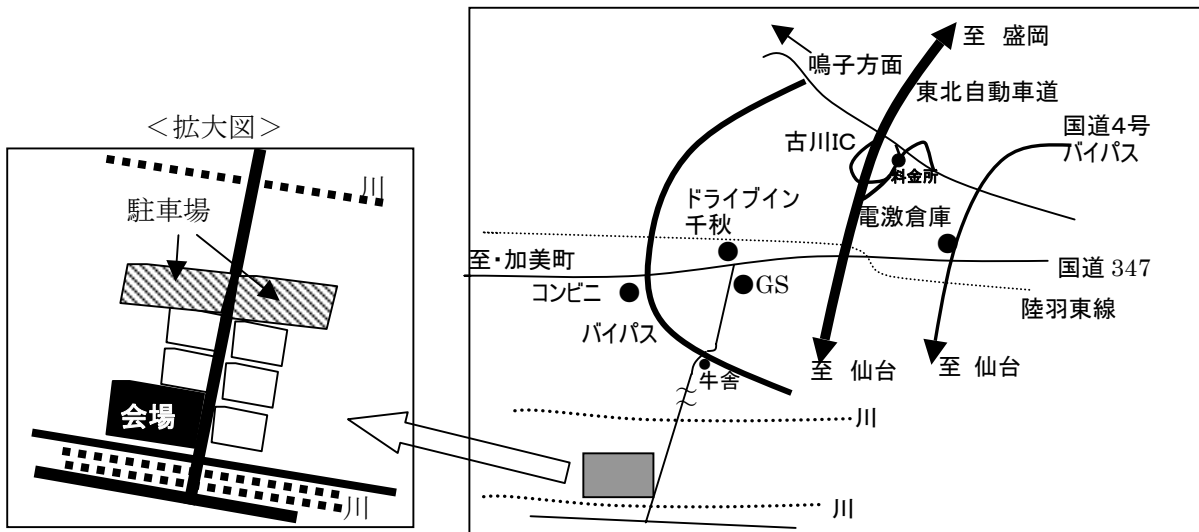

ソニックメジャー
尺棒にかわる新製品
超音波で空尺を測定
乾電池式で取り扱いが簡単

⑱小型塚爛機

従来の塚爛機の廉価版
バーナーとボイラーの2機種を用意

⑲温水釜(バーナー仕様)

1450L/時の温水をつくる
少量、緊急の給湯に最適
プレートヒータの熱源として

会場案内図

道 順： 電車の場合： 東北新幹線 古川駅(駅よりタクシーで約 20 分・約 2000 円)

お車の場合： 東北自動車道 古川IC(古川 IC より、約 15 分)